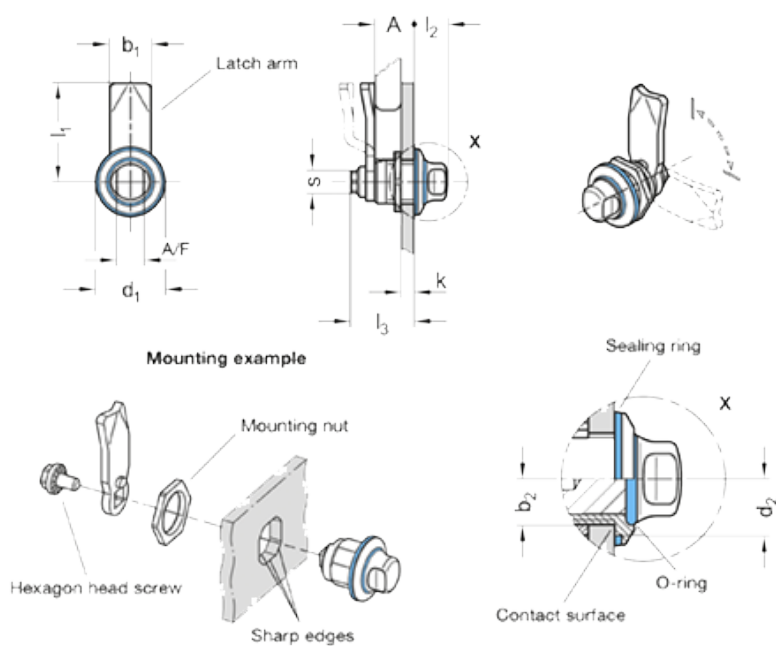

Varenummer: 20115022SW135FHE
 Beskrivelse: E+G Rustfast lås GN 1150-FH-E
 Hygiejnisk design

Mål

A/F = 9	l3 = 21
b1 = 12	kmin = 1.5
b2 = 7	la = 13.5
d1 = 22	s = 8
d2 = 9	
g = 44	
l1 = 24	
l2 = 12.6	